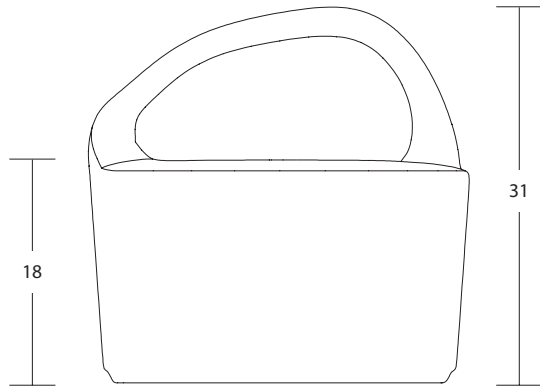

**G** / BSG

[view collection page](#)

Customer Care 800-859-7510 | [www.fc.studio](http://www.fc.studio)

freshcoast collection