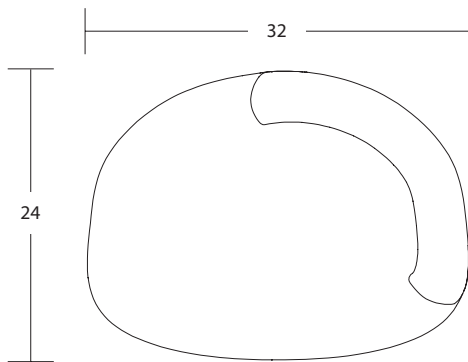

**E** / BSE

[view collection page](#)

Customer Care 800-859-7510 | [www.fc.studio](http://www.fc.studio)

freshcoast collection