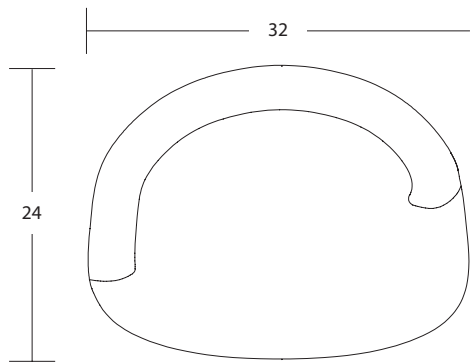

**G** / BSG

[view collection page](#)

Customer Care 800-859-7510 | [www.fc.studio](http://www.fc.studio)

freshcoast collection