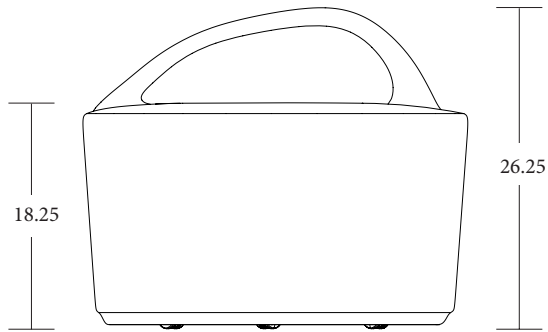

**CASTER OPTIONS**

Hard floor  
Soft floor

**F** / BSFM

[view collection page](#)

Customer Care 800-859-7510 | [www.fc.studio](http://www.fc.studio)

freshcoast collection