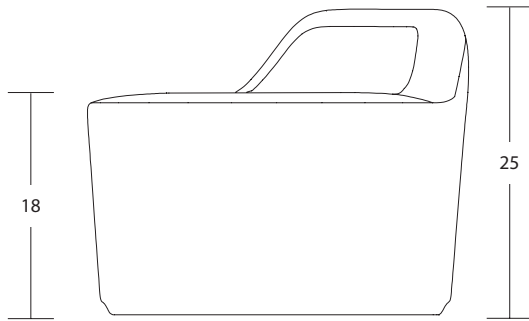

**E** / BSE

[view collection page](#)

Customer Care 800-859-7510 | [www.fc.studio](http://www.fc.studio)

freshcoast collection