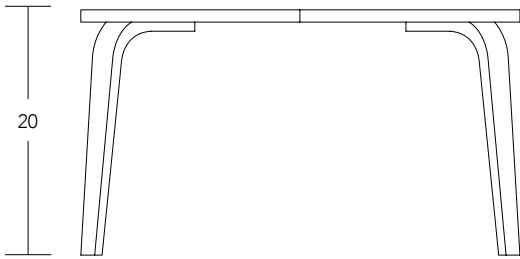

freshcoast collection

CRYSTAL

MODEL / Table

Crystal Table / CYT

SPECIFICATIONS /

TOP SURFACE FINISH OR COLOR OPTIONS

freshcoast Wood Finishes [view transparent](#) | [view semi-transparent](#)

Laminate [view here](#)

Upholstery

TABLE HEIGHTS

20"

22"

25"

EDGE OPTIONS [view here](#)

vinyl edge

wood edge

BASE FINISH OPTIONS

freshcoast Wood Finishes [view transparent](#) | [view semi-transparent](#)

TOP SIZE OPTIONS

Round

36 dia

42 dia

48 dia

Square

36 x 36

42 x 42

48 x 48

Rectangle

30 x 60

[view collection page](#)

Customer Care 800-859-7510 | www.fc.studio