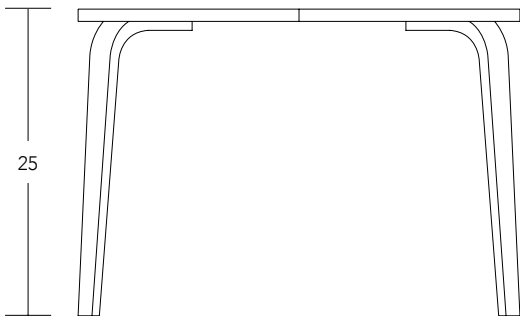

freshcoast collection

CRYSTAL

MODEL / Table

Crystal Table / CYT

SPECIFICATIONS /

TOP SURFACE FINISH OR COLOR OPTIONS

freshcoast Wood Finishes [view transparent](#) | [view semi-transparent](#)

Laminate [view here](#)

Upholstery

TABLE HEIGHTS

20"

22"

25"

EDGE OPTIONS [view here](#)

vinyl edge

wood edge

BASE FINISH OPTIONS

freshcoast Wood Finishes [view transparent](#) | [view semi-transparent](#)

TOP SIZE OPTIONS

Round

36 dia

42 dia

48 dia

Square

36 x 36

42 x 42

48 x 48

Rectangle

30 x 60

[view collection page](#)

Customer Care 800-859-7510 | www.fc.studio