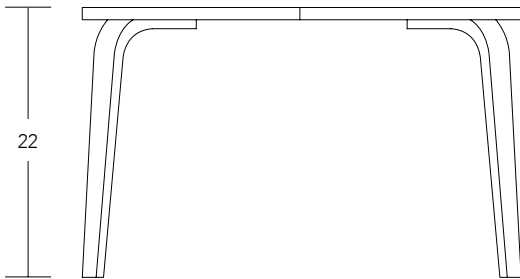

freshcoast collection

CRYSTAL

MODEL / Table

Crystal Table / CYT

SPECIFICATIONS /

TOP SURFACE FINISH OR COLOR OPTIONS

freshcoast Wood Finishes [view transparent](#) | [view semi-transparent](#)

Laminate [view here](#)

Upholstery

TABLE HEIGHTS

20"

22"

25"

EDGE OPTIONS [view here](#)

vinyl edge

wood edge

BASE FINISH OPTIONS

freshcoast Wood Finishes [view transparent](#) | [view semi-transparent](#)

TOP SIZE OPTIONS

Round

36 dia

42 dia

48 dia

Square

36 x 36

42 x 42

48 x 48

Rectangle

30 x 60

[view collection page](#)

Customer Care 800-859-7510 | www.fc.studio