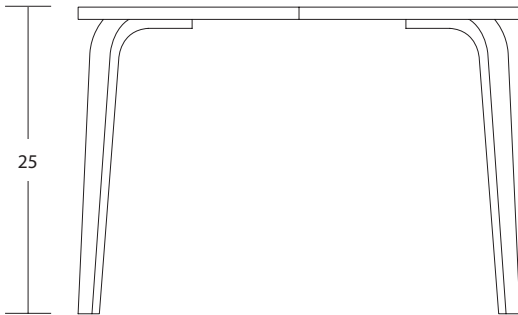

freshcoast collection

CRYSTAL

MODEL / Table

Crystal Table / CYT

SPECIFICATIONS /

TOP SURFACE FINISH OR COLOR OPTIONS

freshcoast Wood Finishes [view transparent](#) | [view semi-transparent](#)

Laminate [view here](#)

Upholstery

TABLE HEIGHTS

20"

22"

25"

EDGE OPTIONS [view here](#)

vinyl edge

wood edge

BASE FINISH OPTIONS

freshcoast Wood Finishes [view transparent](#) | [view semi-transparent](#)

TOP SIZE OPTIONS

Round

36 dia

42 dia

48 dia

Square

36 x 36

42 x 42

48 x 48

Rectangle

30 x 60