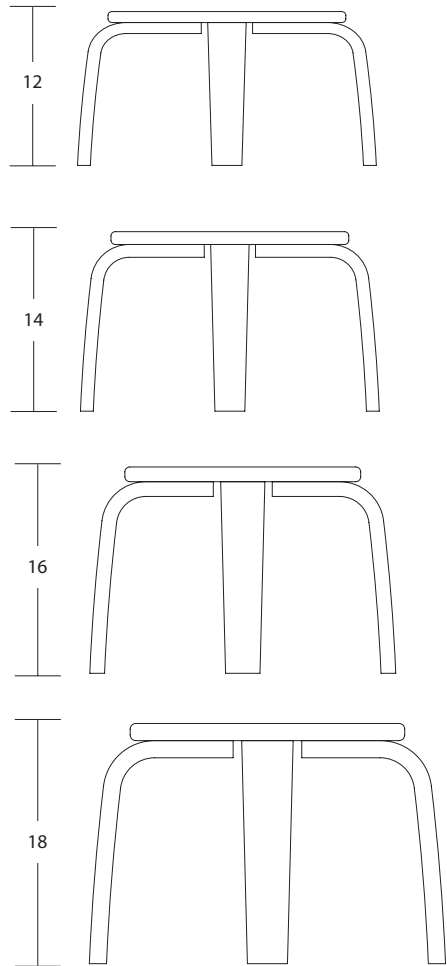

freshcoast collection

CRYSTAL

MODEL / 4 Leg Stool

Crystal Stool / CYS

SPECIFICATIONS /

SEAT OPTIONS

freshcoast Wood Finishes [view transparent](#) | [view semi-transparent](#)

Laminate [view here](#)

Upholstery

SEAT UPHOLSTERY OPTIONS [view here](#)

Camira

Carnegie

C.F. Stinson

Green Hides

Maharam

Unika Vaev

COM/COL

SEAT HEIGHTS

12"

14"

16"

18"

EDGE OPTIONS [view here](#)

vinyl edge

wood edge

BASE FINISH OPTIONS

freshcoast Wood Finishes [view transparent](#) | [view semi-transparent](#)

SEAT SIZE OPTIONS

Round

18 dia

26 dia

36 dia