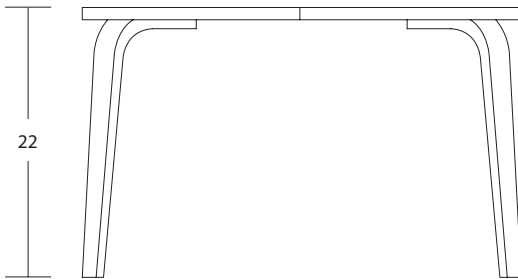

freshcoast collection

CRYSTAL

MODEL / Table

Crystal Table / CYT

SPECIFICATIONS /

TOP SURFACE FINISH OR COLOR OPTIONS

freshcoast Wood Finishes [view transparent](#) | [view semi-transparent](#)

Laminate [view here](#)

Upholstery

TABLE HEIGHTS

20"

22"

25"

EDGE OPTIONS [view here](#)

vinyl edge

wood edge

BASE FINISH OPTIONS

freshcoast Wood Finishes [view transparent](#) | [view semi-transparent](#)

TOP SIZE OPTIONS

Round

36 dia

42 dia

48 dia

Square

36 x 36

42 x 42

48 x 48

Rectangle

30 x 60