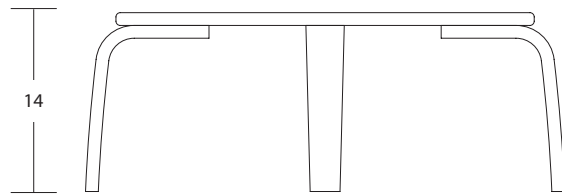

TOP SIZE OPTIONS

Round

36 dia

42 dia

48 dia

Square

36 x 36

42 x 42

48 x 48

Rectangle

30 x 60

freshcoast collection

CRYSTAL

MODEL / Low Table

Crystal Stool / CYLT

SPECIFICATIONS /

TOP SURFACE FINISH OR COLOR OPTIONS

freshcoast Wood Finishes [view transparent](#) | [view semi-transparent](#)

Laminate [view here](#)

Marker Board

TABLE HEIGHTS

20"

22"

25"