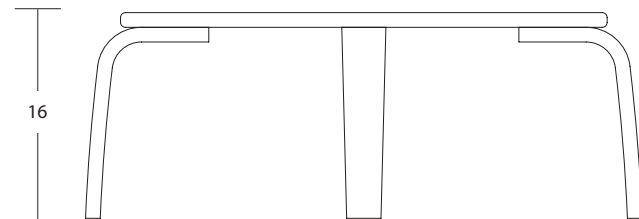

TOP SIZE OPTIONS

Round

36 dia

42 dia

48 dia

Square

36 x 36

42 x 42

48 x 48

Rectangle

30 x 60

freshcoast collection

CRYSTAL

MODEL / Low Table

Crystal Stool / CYLT

SPECIFICATIONS /

TOP SURFACE FINISH OR COLOR OPTIONS

freshcoast Wood Finishes [view transparent](#) | [view semi-transparent](#)

Laminate [view here](#)

Marker Board

TABLE HEIGHTS

20"

22"

25"