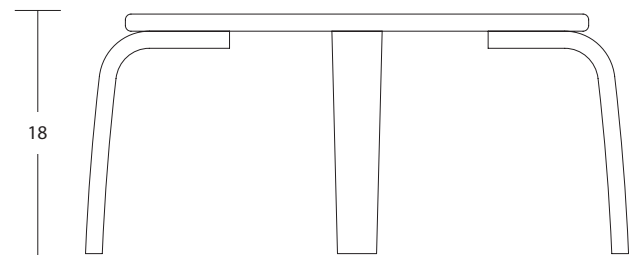

TOP SIZE OPTIONS

Round

36 dia

42 dia

48 dia

Square

36 x 36

42 x 42

48 x 48

Rectangle

30 x 60

freshcoast collection

CRYSTAL

MODEL / Low Table

Crystal Stool / CYLT

SPECIFICATIONS /

TOP SURFACE FINISH OR COLOR OPTIONS

freshcoast Wood Finishes [view transparent](#) | [view semi-transparent](#)

Laminate [view here](#)

Marker Board

TABLE HEIGHTS

20"

22"

25"