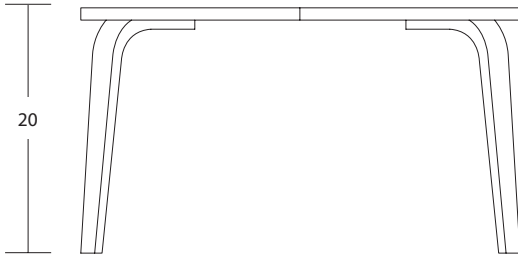

freshcoast collection

CRYSTAL

MODEL / Table

Crystal Table / CYT

SPECIFICATIONS /

TOP SURFACE FINISH OR COLOR OPTIONS

freshcoast Wood Finishes [view transparent](#) | [view semi-transparent](#)

Laminate [view here](#)

Upholstery

TABLE HEIGHTS

20"

22"

25"

EDGE OPTIONS [view here](#)

vinyl edge

wood edge

BASE FINISH OPTIONS

freshcoast Wood Finishes [view transparent](#) | [view semi-transparent](#)

TOP SIZE OPTIONS

Round

36 dia

42 dia

48 dia

Square

36 x 36

42 x 42

48 x 48

Rectangle

30 x 60