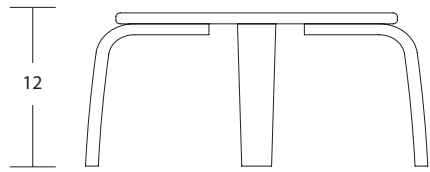

TOP SIZE OPTIONS

Round

36 dia

42 dia

48 dia

Square

36 x 36

42 x 42

48 x 48

Rectangle

30 x 60

freshcoast collection

CRYSTAL

MODEL / Low Table

Crystal Stool / CYLT

SPECIFICATIONS /

TOP SURFACE FINISH OR COLOR OPTIONS

freshcoast Wood Finishes [view transparent](#) | [view semi-transparent](#)

Laminate [view here](#)

Marker Board

TABLE HEIGHTS

20"

22"

25"