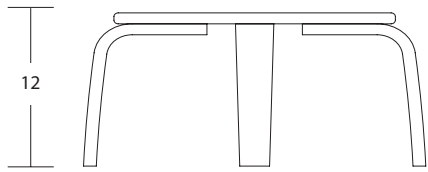

TOP SIZE OPTIONS

Round

36 dia

42 dia

48 dia

Square

36 x 36

42 x 42

48 x 48

Rectangle

30 x 60

freshcoast collection

CRYSTAL

MODEL / Low Table

Crystal Stool / CYLT

SPECIFICATIONS /

TOP SURFACE FINISH OR COLOR OPTIONS

freshcoast Wood Finishes [view transparent](#) | [view semi-transparent](#)

Laminate [view here](#)

Marker Board

TABLE HEIGHTS

12"

14"

16"