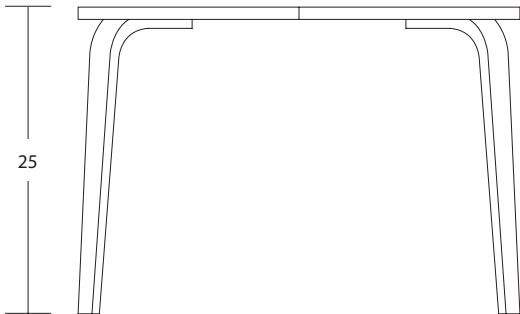

freshcoast collection

CRYSTAL

MODEL / Table

Crystal Table / CYT

SPECIFICATIONS /

TOP SURFACE FINISH OR COLOR OPTIONS

freshcoast Wood Finishes [view transparent](#) | [view semi-transparent](#)

Laminate [view here](#)

Upholstery

TABLE HEIGHTS

20"

22"

25"

EDGE OPTIONS [view here](#)

vinyl edge

wood edge

BASE FINISH OPTIONS

freshcoast Wood Finishes [view transparent](#) | [view semi-transparent](#)

TOP SIZE OPTIONS

Round

36 dia

42 dia

48 dia

Square

36 x 36

42 x 42

48 x 48

Rectangle

30 x 60