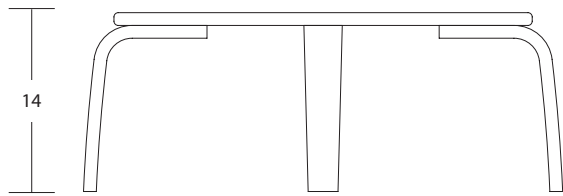

TOP SIZE OPTIONS

Round

36 dia

42 dia

48 dia

Square

36 x 36

42 x 42

48 x 48

Rectangle

30 x 60

freshcoast collection

CRYSTAL

MODEL / Low Table

Crystal Stool / CYLT

SPECIFICATIONS /

TOP SURFACE FINISH OR COLOR OPTIONS

freshcoast Wood Finishes [view transparent](#) | [view semi-transparent](#)

Laminate [view here](#)

Marker Board

TABLE HEIGHTS

12"

14"

16"