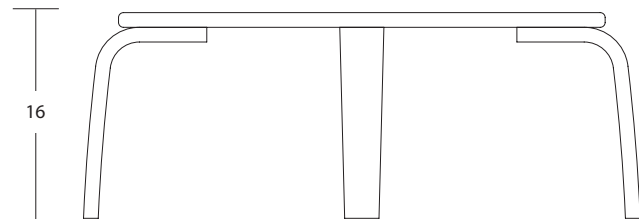

TOP SIZE OPTIONS

Round

36 dia

42 dia

48 dia

Square

36 x 36

42 x 42

48 x 48

Rectangle

30 x 60

freshcoast collection

CRYSTAL

MODEL / Low Table

Crystal Stool / CYLT

SPECIFICATIONS /

TOP SURFACE FINISH OR COLOR OPTIONS

freshcoast Wood Finishes [view transparent](#) | [view semi-transparent](#)

Laminate [view here](#)

Marker Board

TABLE HEIGHTS

12"

14"

16"