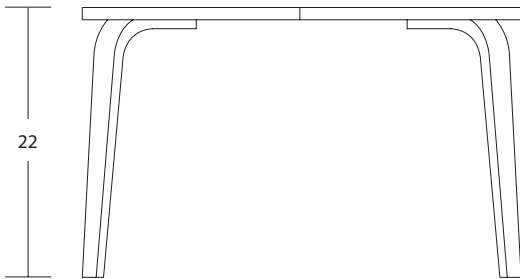

freshcoast collection

CRYSTAL

MODEL / Table

Crystal Table / CYT

SPECIFICATIONS /

TOP SURFACE FINISH OR COLOR OPTIONS

freshcoast Wood Finishes [view transparent](#) | [view semi-transparent](#)

Laminate [view here](#)

Upholstery

TABLE HEIGHTS

20"

22"

25"

EDGE OPTIONS [view here](#)

vinyl edge

wood edge

BASE FINISH OPTIONS

freshcoast Wood Finishes [view transparent](#) | [view semi-transparent](#)

TOP SIZE OPTIONS

Round

36 dia

42 dia

48 dia

Square

36 x 36

42 x 42

48 x 48

Rectangle

30 x 60