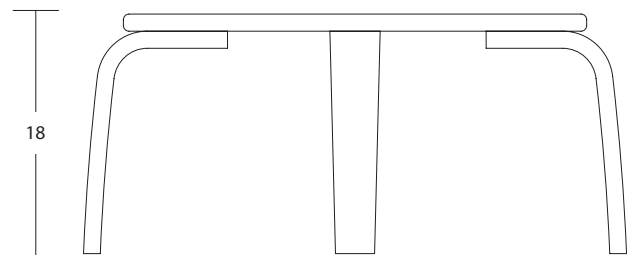

TOP SIZE OPTIONS

Round

36 dia

42 dia

48 dia

Square

36 x 36

42 x 42

48 x 48

Rectangle

30 x 60

freshcoast collection

CRYSTAL

MODEL / Low Table

Crystal Stool / CYLT

SPECIFICATIONS /

TOP SURFACE FINISH OR COLOR OPTIONS

freshcoast Wood Finishes [view transparent](#) | [view semi-transparent](#)

Laminate [view here](#)

Marker Board

TABLE HEIGHTS

12"

14"

16"