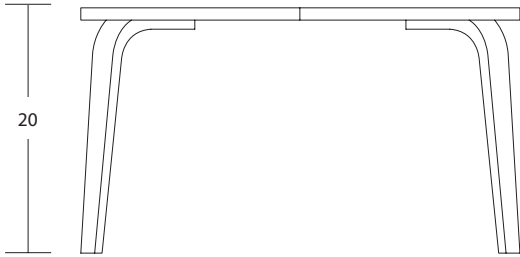

freshcoast collection

CRYSTAL

MODEL / Table

Crystal Table / CYT

SPECIFICATIONS /

TOP SURFACE FINISH OR COLOR OPTIONS

freshcoast Wood Finishes [view transparent](#) | [view semi-transparent](#)

Laminate [view here](#)

Upholstery

TABLE HEIGHTS

20"

22"

25"

EDGE OPTIONS [view here](#)

vinyl edge

wood edge

BASE FINISH OPTIONS

freshcoast Wood Finishes [view transparent](#) | [view semi-transparent](#)

TOP SIZE OPTIONS

Round

36 dia

42 dia

48 dia

Square

36 x 36

42 x 42

48 x 48

Rectangle

30 x 60